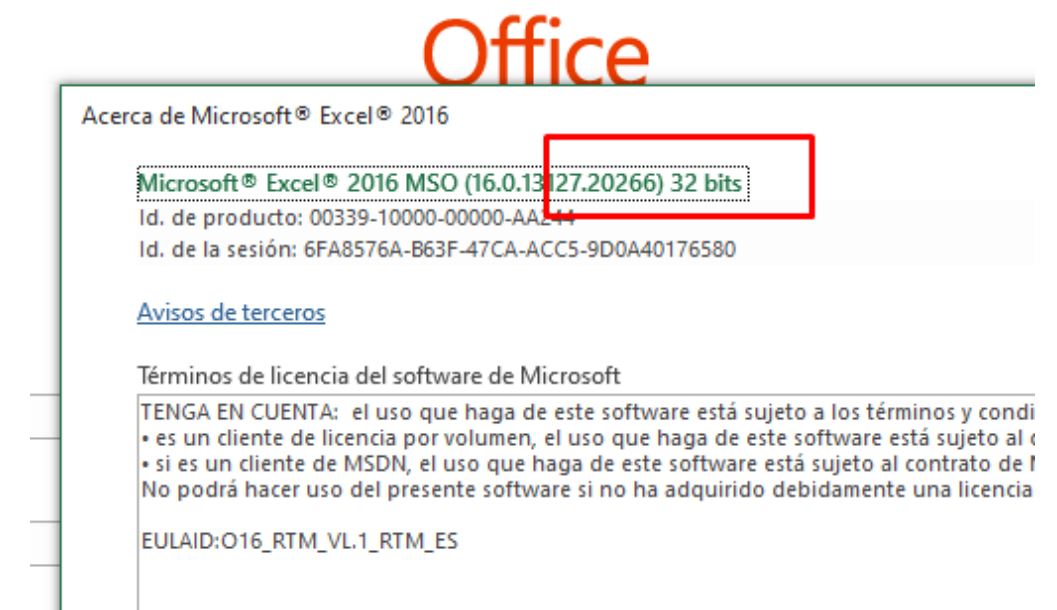

Verifica Office

PASO 1

Verifica que versión de office tienes
(Abre cualquier documento de office:

1.-Ve al menú archivo

2.-Después al botón cuenta

3.-Da clic en acerca de..

Acerca de
Más información
Versión 2008 (co
Canal actual